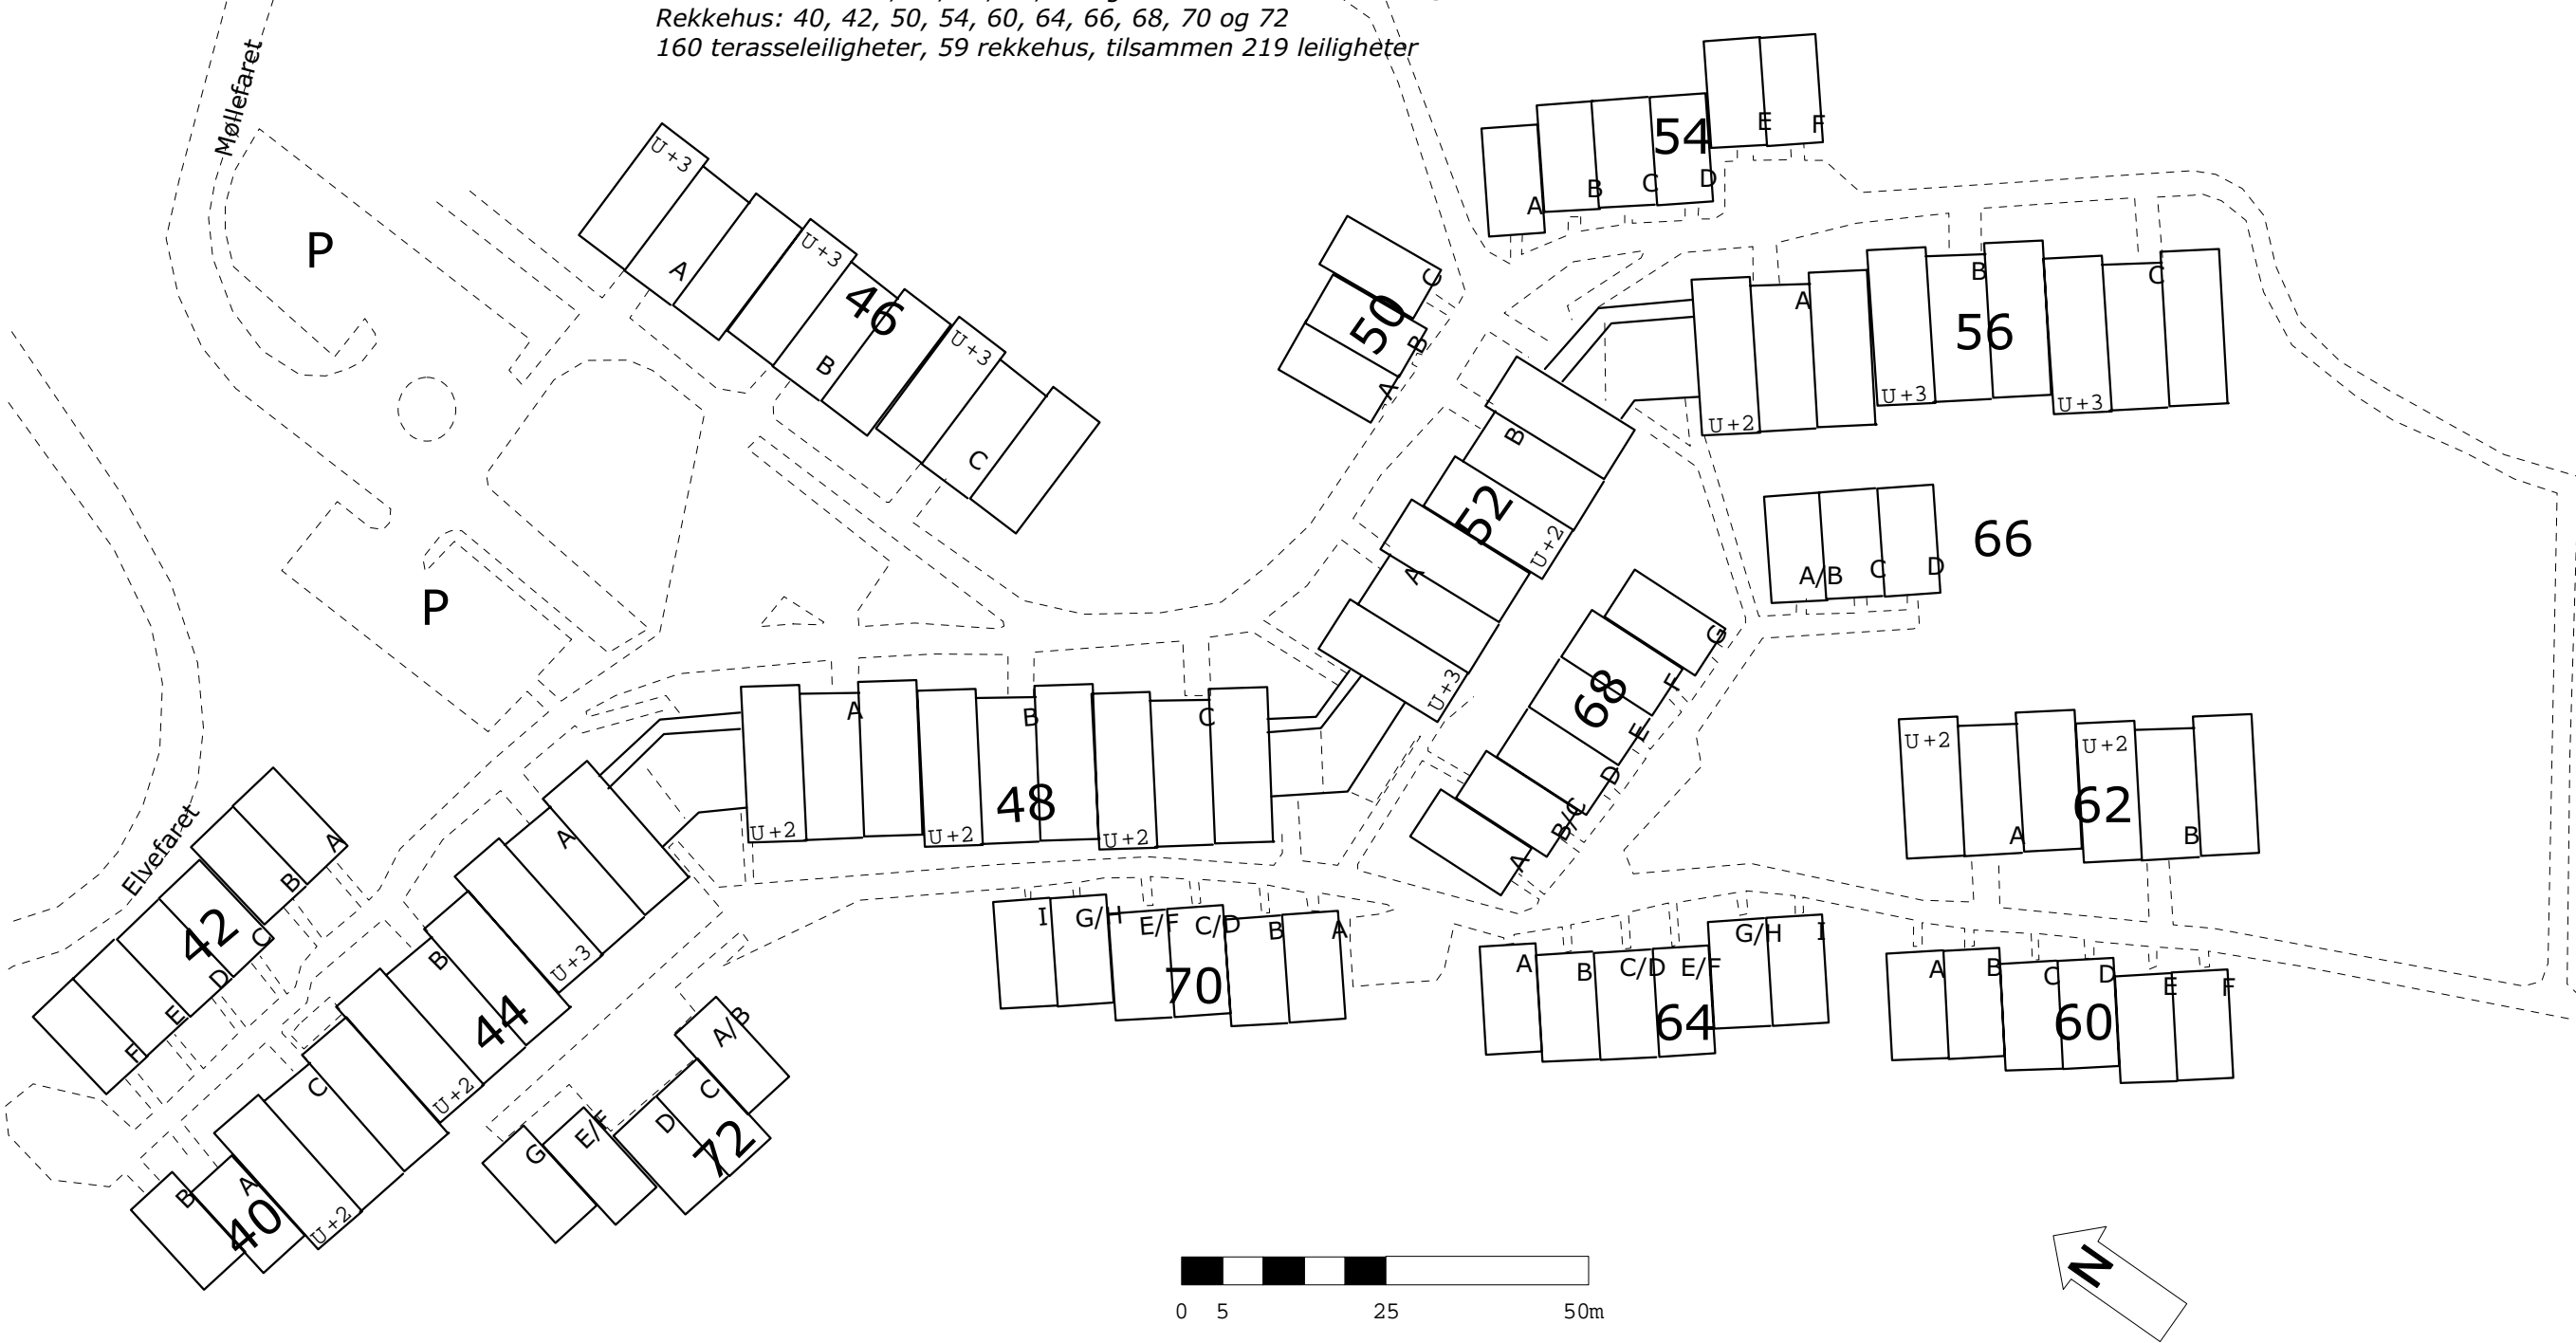

Elvefaret Borettslag

Møllefaret 40-72

Terrasseblokker: 44, 46, 48, 52, 56 og 62
Rekkehus: 40, 42, 50, 54, 60, 64, 66, 68, 70 og 72
160 terrasseleiligheter, 59 rekkehus, tilsammen 219 leiligheter

Til Rønningen B/L

Lysejordet B/L